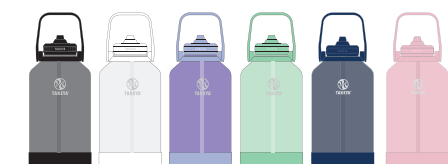

17oz
500mL

18oz
530mL

22oz
650mL

24oz
700mL

25oz
740mL

32oz
950mL

40oz
1.2L

64oz
1.8L